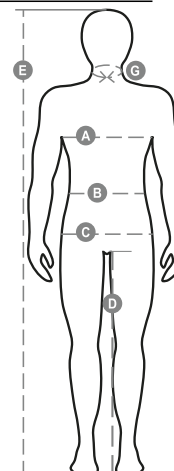

KNEE TECH

001509-0488

Rodilleras en EVA expandido, densidad 45/50 kg/m3. Se venden por par.

Composición: 100% EVA Etilene vinil acetato 45/50 KG/M3

Apariencia: EVA EXPANDIDO

Tallas: U

Embalaje: 1/50

HECHO EN: HECHO EN CHINA

HS CODE: 39269097

Colores

NEGRO

Guía de tallas

International Sizes	XXS		XS		S		M		L		XL		XXL		3XL		4XL		5XL	
IT - DE	36	38	40	42	44	46	48	50	52	54	56	58	60	62	64	66	68	70	72	74
FR - ES	32	34	36	38	40	42	44	46	48	50	52	54	56	58	60	62	64	66	68	70
UK Top	29	30	31	33	34	36	38	39	41	42	44	46	47	48	50	52	53	55	56	58
UK Trousers	25	27	28	29	30	32	33	34	36	38	40	41	43	45	46	48	49	51	52	54
(G) - cm	37	37	38	38	39	39	40	40	41	41	42,5	42,5	44	44	45	45	46	46	47	47
(G) - in	14½	14½	15	15	15½	15½	15¾	15¾	16	16	16¾	16¾	17¼	17¼	17¾	17¾	18	18	18½	18½
(A) - cm	72	76	80	84	88	92	96	100	104	108	112	116	120	124	128	132	136	140	144	148
(A) - in	28	30	31	33	34	36	38	39	41	42	44	46	47	48	50	52	53	55	56	58
(B) - cm	64	68	72	74	76	80	84	88	92	96	100	104	108	112	116	120	124	128	132	136
(B) - in	25	27	28	29	30	32	33	34	36	38	40	41	43	45	46	48	49	51	52	54
(C) - cm	80	84	88	90	92	96	100	104	108	112	116	120	124	128	132	136	140	144	148	152
(C) - in	31	33	34	35	36	38	39	41	42	44	46	47	49	50	52	53	55	56	58	59
(D) - cm	82	82	84	84	85	85	86	86	87	87	88	88	88	88	88	88	89	89	89	89
(D) - in	32	32	33	33	33	33	33	33	34	34	34	34	34	34	34	34	35	35	35	35
(E) - cm	170/181				175/187				175/189											
(E) - in	67/71				69/73				69/75											